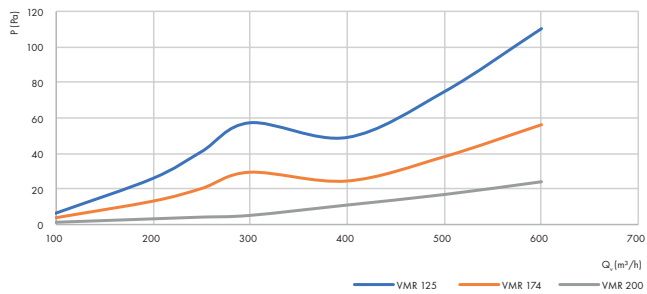

Grafieken Toevoer