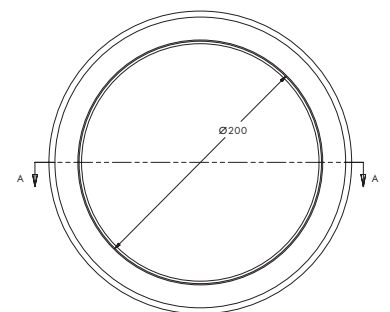

8000001634

Afmetingen

Afmetingen

Verloop (A-symmetrisch)
Type
ISO+M 160-123A Z

Artikelnummer
8000001206

Afmetingen

Accessoires

Eenpunts ophangbeugel met rubber