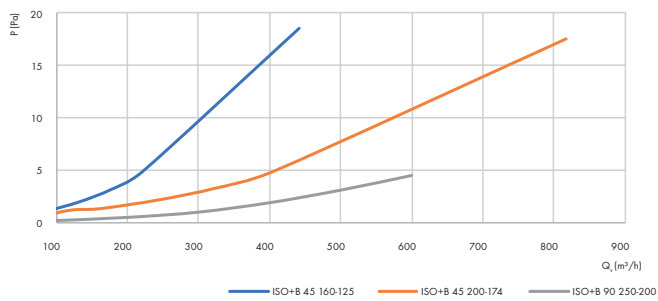

Geïsoleerde bocht 45°

Type

ISO+B 45 160-125 Z

ISO+B 45 200-174 Z

ISO+B 45 250-200 Z

Artikelnummer

8000001564

8000001566

8000001636

Afmetingen

Grafieken

T-stukken

Geïsoleerd T-stuk

Type

ISO+T 160-125 Z

ISO+T 200-174 Z

ISO+T 250-200 Z

Artikelnummer

8000001200

8000001201

8000001631

Afmetingen

Grafieken
Rechtdoor

Zijaansluiting 90°