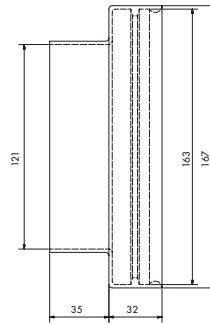

8000001634

Afmetingen

Afmetingen

Verloop (A-symmetrisch)
Type
ISO+M 160-123A Z

Artikelnummer
8000001206

Afmetingen

Accessoires

Eenpunts ophangbeugel met rubber