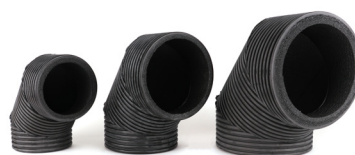

Eigenschappen

- Geïsoleerde kanalen met zowel goede thermische als ook geluidsisolatie
- Vervaardigd uit CFC-vrij polyolefine schuim
- Buitenzijde van PE geribbelde buis, maatvast en hoge ringstijfheid
- Gesloten celstructuur waardoor waterdicht, ter voorkoming van condensatie
- Hoge luchtdichtheid (minimaal LUKA C)
- Eenvoudig en snel te monteren door toepassing van de rubber verbindingen
- Geschikt voor alle type WTW-units
- Bestaande uit een gering aantal componenten
- Zeer laag in gewicht
- Zowel 90° als 45° bochten beschikbaar
- Geen risico op corrosie, mos en schimmelvorming
- Brandklasse E (conform EN13501)
- Temperatuur bereik van -40°C to +95°C
- 100% recyclebaar
-

Aansluitmogelijkheden

Geïsoleerd kanaal

Geïsoleerd kanaal L=2m

Type	Artikelnummer
ISO+K 160-125 Z	8000001194
ISO+K 200-174 Z	8000001195
ISO+K 250-200 Z	8000001630

Afmetingen

Grafieken

Bochten

Geïsoleerde bocht 90°

Type	Artikelnummer
ISO+B 90 160-125 Z	8000001563
ISO+B 90 200-174 Z	8000001565
ISO+B 90 250-200 Z	8000001635

Afmetingen

Grafieken

Geïsoleerde bocht 45°

Type

ISO+B 45 160-125 Z

ISO+B 45 200-174 Z

ISO+B 45 250-200 Z