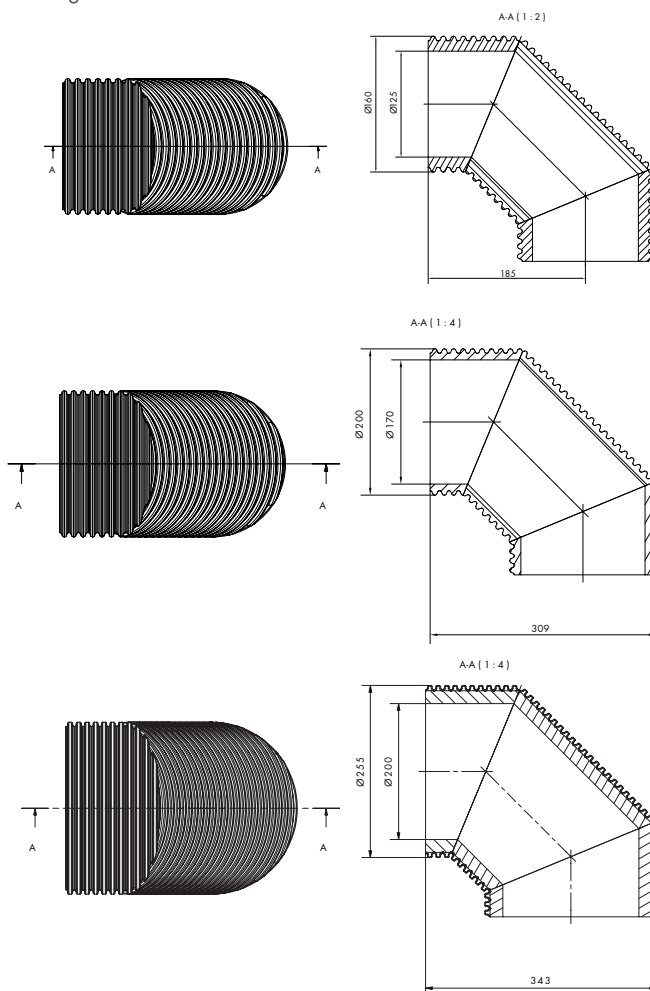

Aansluitmogelijkheden

Geïsoleerd kanaal

Geïsoleerd kanaal L=2m

Type	Artikelnummer
ISO+K 160-125 Z	8000001194
ISO+K 200-174 Z	8000001195
ISO+K 250-200 Z	8000001630

Afmetingen

Grafieken

Bochten

Geïsoleerde bocht 90°

Type	Artikelnummer
ISO+B 90 160-125 Z	8000001563
ISO+B 90 200-174 Z	8000001565
ISO+B 90 250-200 Z	8000001635

Afmetingen

Grafieken

Geïsoleerde bocht 45°

Type

ISO+B 45 160-125 Z

ISO+B 45 200-174 Z

ISO+B 45 250-200 Z

Afmetingen

Grafieken
Rechtdoor

Zijaansluiting 90°

Geïsoleerd T-stuk met aftakking Ø125

Type

ISO+T 250-125 Z

ISO+T 200-125 Z

Artikelnummer