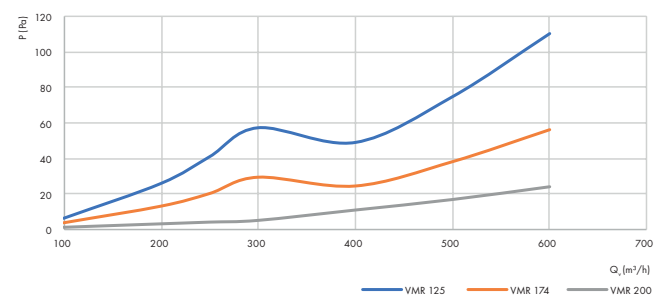

Afmetingen

Grafieken

Toevoer

Afvoer

Moffen en verlopen

Mof

Type

ISO+M 160-160 Z