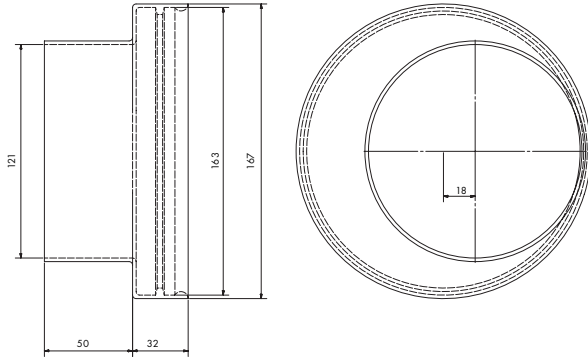

8000001634

Afmetingen

Afmetingen

Verloop (A-symmetrisch)
Type
ISO+M 160-123A Z

Artikelnummer
8000001206

Afmetingen

Accessoires

Eenpunts ophangbeugel met rubber