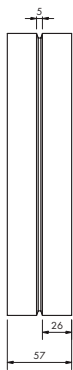

Afmetingen