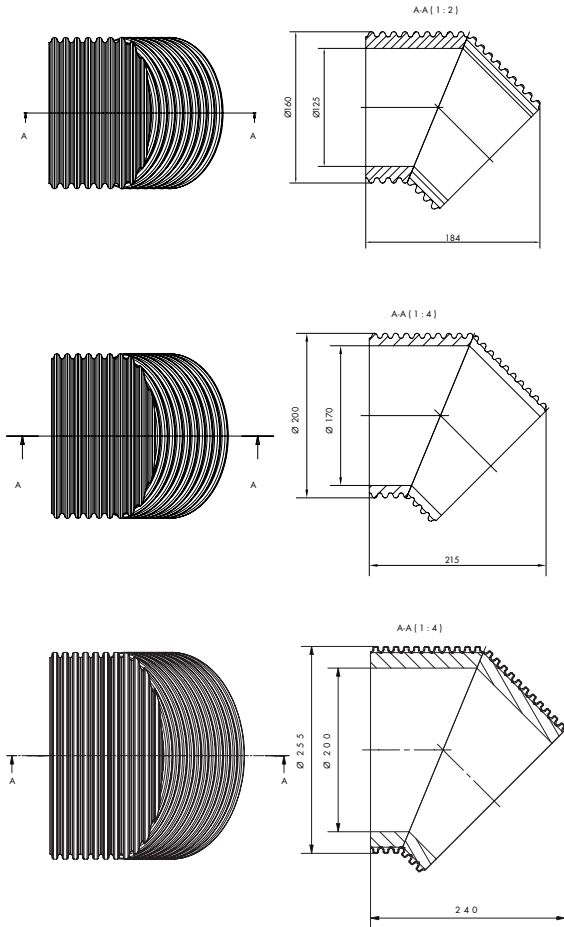

Aansluitmogelijkheden

Geïsoleerd kanaal

Geïsoleerd kanaal L=2m

Type	Artikelnummer
ISO+K 160-125 Z	8000001194
ISO+K 200-174 Z	8000001195
ISO+K 250-200 Z	8000001630

Afmetingen

Grafieken

Bochten

Geïsoleerde bocht 90°

Type	Artikelnummer
ISO+B 90 160-125 Z	8000001563
ISO+B 90 200-174 Z	8000001565
ISO+B 90 250-200 Z	8000001635

Afmetingen

Grafieken

Geïsoleerde bocht 45°

Type

ISO+B 45 160-125 Z

ISO+B 45 200-174 Z

ISO+B 45 250-200 Z

Artikelnummer

8000001564

8000001566

8000001636

Afmetingen

Grafieken

T-stukken

Geïsoleerd T-stuk

Afmetingen

Grafieken
Rechtdoor

Zijaansluiting 90°

Geïsoleerd T-stuk met aftakking Ø125

Type

ISO+T 250-125 Z

ISO+T 200-125 Z

Artikelnummer