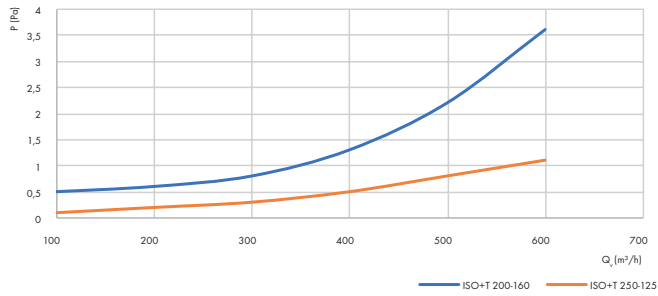

8000001632

8000001202

Afmetingen

Grafieken

Recht door

Zijaansluiting 90°

Gevel- en dakdoorvoeren
Geïsoleerde dakdoorvoer

Geïsoleerde dakdoorvoer Alu