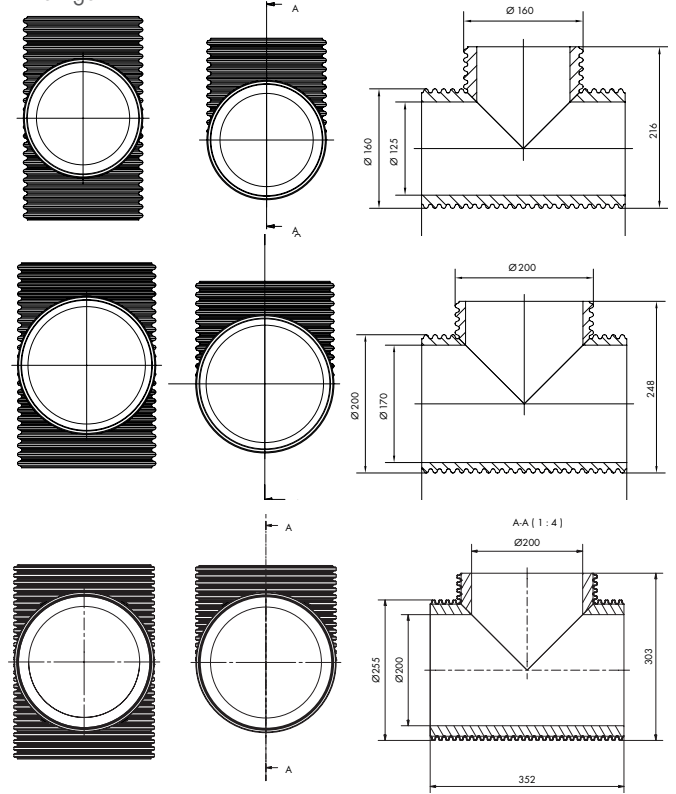

Afmetingen

Grafieken
Rechtdoor

Zijaansluiting 90°

Geïsoleerd T-stuk met aftakking Ø125

Type

ISO+T 250-125 Z

ISO+T 200-125 Z

Artikelnummer

8000001632

8000001202

Afmetingen

Grafieken

Recht door

Zijaansluiting 90°

Gevel- en dakdoorvoeren
Geïsoleerde dakdoorvoer

Geïsoleerde dakdoorvoer Alu