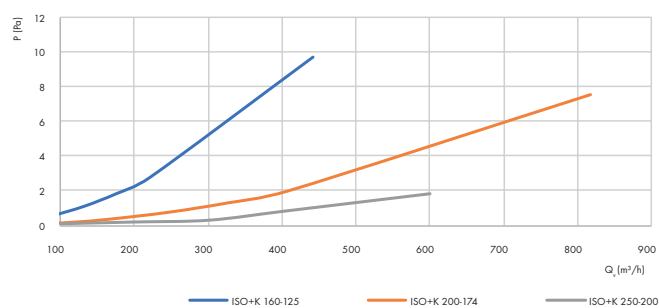

Aansluitmogelijkheden

Geïsoleerd kanaal

Geïsoleerd kanaal L=2m

Type	Artikelnummer
ISO+K 160-125 Z	8000001194
ISO+K 200-174 Z	8000001195
ISO+K 250-200 Z	8000001630

Afmetingen

Grafieken

Bochten

Geïsoleerde bocht 90°