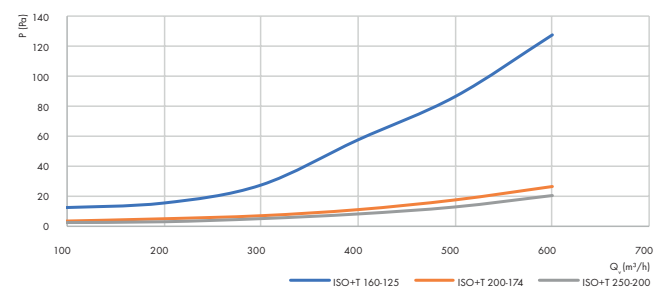

Zijaansluiting 90°