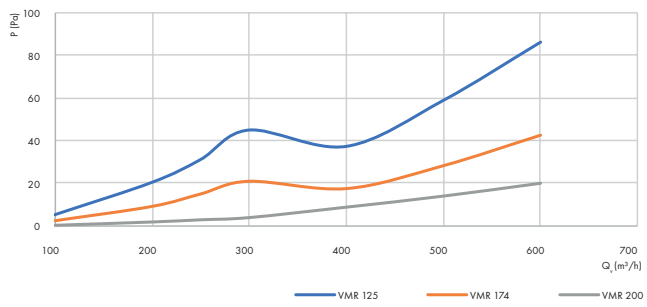

Grafieken Toevoer

Afvoer

Plakplaat t.b.v. CDDVI+

Type
CAP+ 170
CAP+ 200
CAP+ 250

Artikelnummer
8000001776
8000001777
8000001778

Geveldoorvoer

Geveldoorvoer Alu RAL9005 zwart

Type
VMR 125 Z
VMR 160 Z
VMR 174 Z
VMR 200 Z

Artikelnummer
8000001225
8000001224
8000001226
8000001642

Geveldoorvoer Alu RAL9010 wit

Type
VMR 125 W
VMR 160 W
VMR 174 W

Artikelnummer
8000001227
8000001228
8000001229

Afmetingen

Grafieken

Toevoer

Afvoer