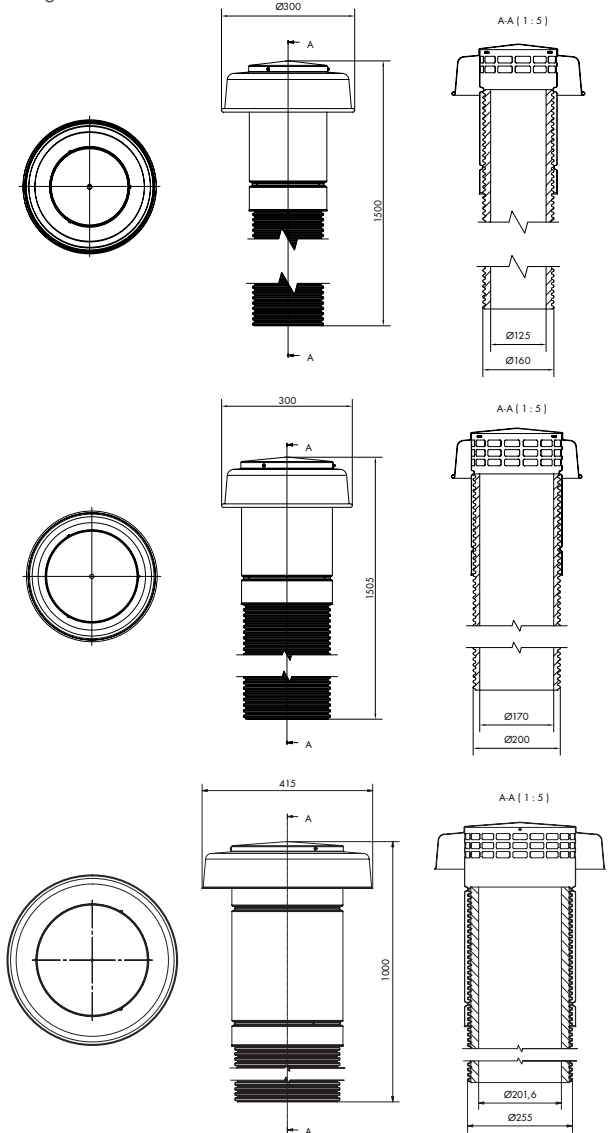

Geïsoleerde dakdoorvoer Alu

Type

CDDVI+ 125 Z

CDDVI+ 174 Z

CDDVI+ 200 Z

Artikelnummer

8000001639

8000001640

8000001637

Afmetingen