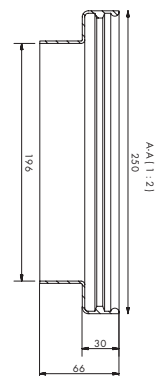

8000001634

Afmetingen

Afmetingen

Verloop (A-symmetrisch)
Type
ISO+M 160-123A Z

Artikelnummer
8000001206

Afmetingen

Accessoires

Eenpunts ophangbeugel met rubber