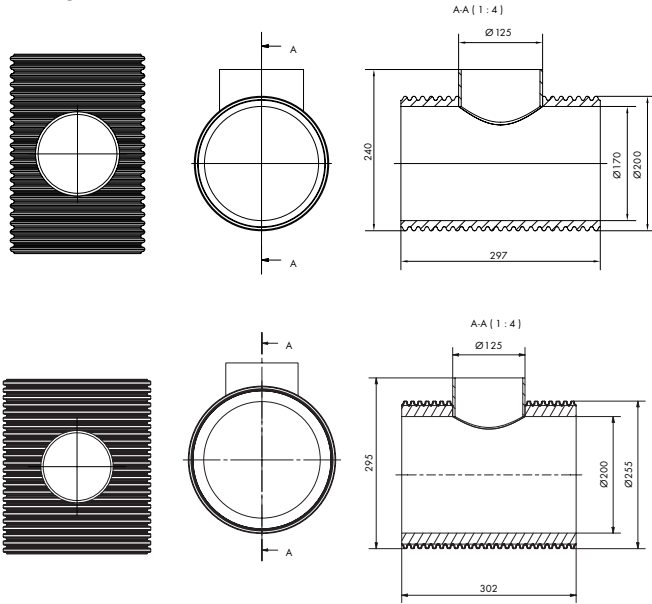

Afmetingen

Grafieken
Rechtdoor

Zijaansluiting 90°

Geïsoleerd T-stuk met aftakking Ø125

Type

ISO+T 250-125 Z

ISO+T 200-125 Z

Artikelnummer

8000001632

8000001202

Afmetingen

Grafieken

Recht door

Zijaansluiting 90°

Gevel- en dakdoorvoeren
Geïsoleerde dakdoorvoer

Geïsoleerde dakdoorvoer Alu