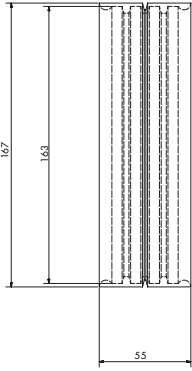

8000001634

Afmetingen

Afmetingen

Verloop (A-symmetrisch)
Type
ISO+M 160-123A Z

Artikelnummer
8000001206

Afmetingen

Accessoires

Eenpunts ophangbeugel met rubber