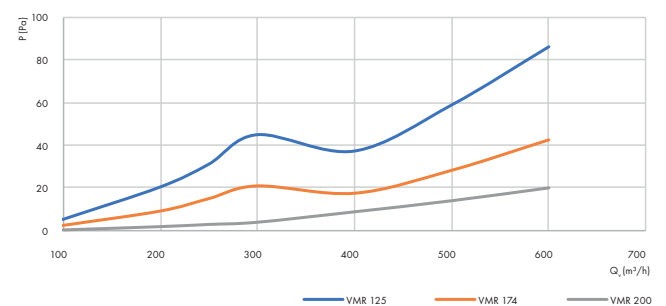

Afmetingen

Grafieken

Toevoer

Afvoer

Moffen en verlopen

Mof

Type

ISO+M 160-160 Z