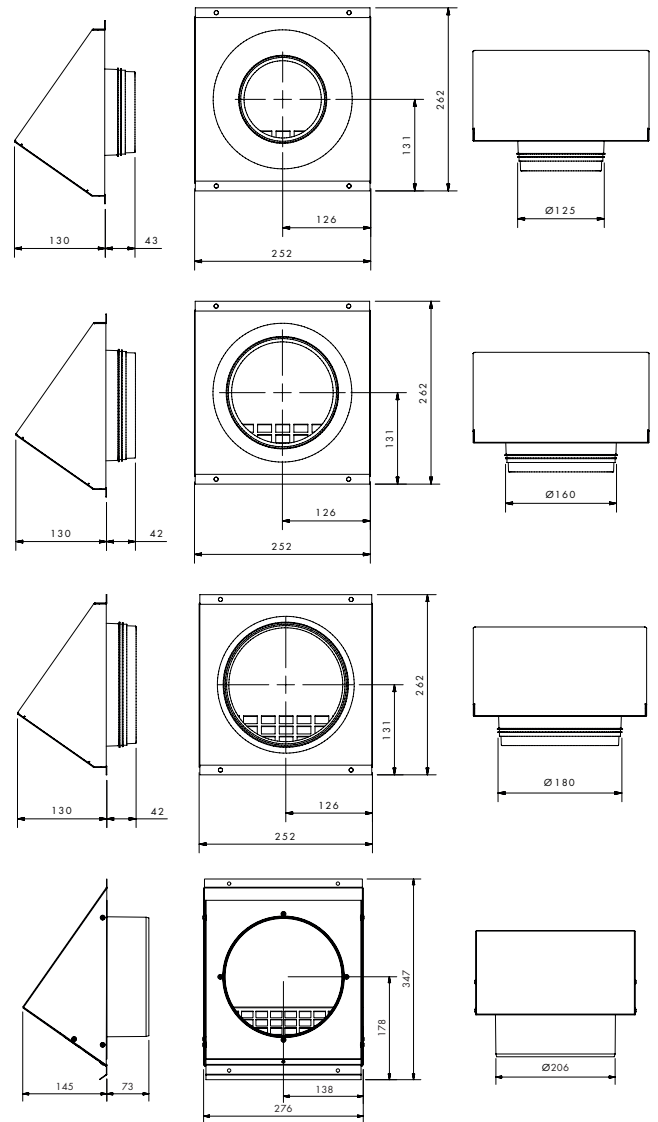

Afmetingen

Grafieken

Toevoer

Afvoer

Moffen en verlopen

Mof

Type

ISO+M 160-160 Z