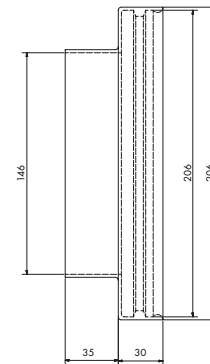

8000001634

Afmetingen

Afmetingen

Verloop (A-symmetrisch)
Type
ISO+M 160-123A Z

Artikelnummer
8000001206

Afmetingen

Accessoires

Eenpunts ophangbeugel met rubber