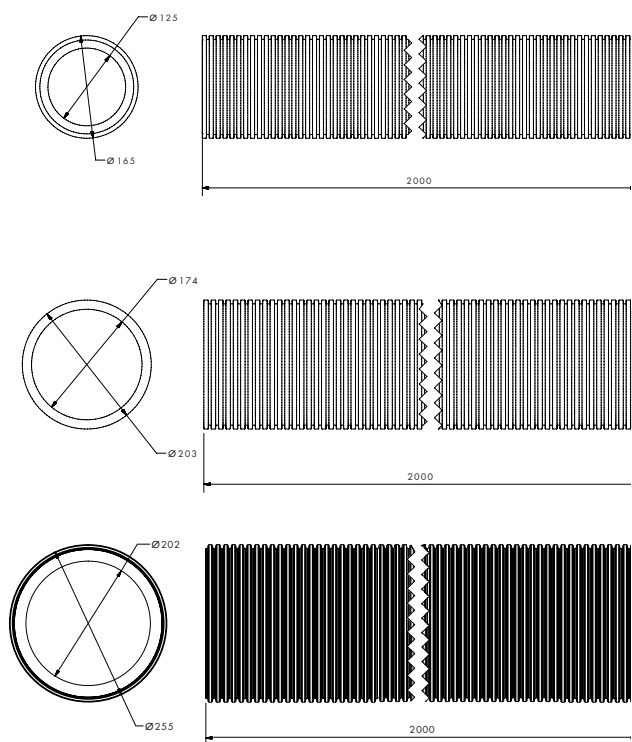

Aansluitmogelijkheden

Geïsoleerd kanaal

Geïsoleerd kanaal L=2m

Type	Artikelnummer
ISO+K 160-125 Z	8000001194
ISO+K 200-174 Z	8000001195
ISO+K 250-200 Z	8000001630

Afmetingen

Grafieken

Bochten

Geïsoleerde bocht 90°

Type	Artikelnummer
ISO+B 90 160-125 Z	8000001563
ISO+B 90 200-174 Z	8000001565
ISO+B 90 250-200 Z	8000001635

Afmetingen

Grafieken

Geïsoleerde bocht 45°

Type

ISO+B 45 160-125 Z

ISO+B 45 200-174 Z

ISO+B 45 250-200 Z