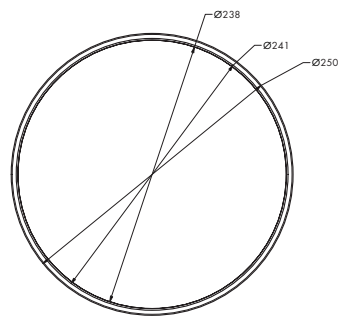

8000001634

Afmetingen

Afmetingen

Verloop (A-symmetrisch)
Type
ISO+M 160-123A Z

Artikelnummer
8000001206

Afmetingen

Accessoires

Eenpunts ophangbeugel met rubber