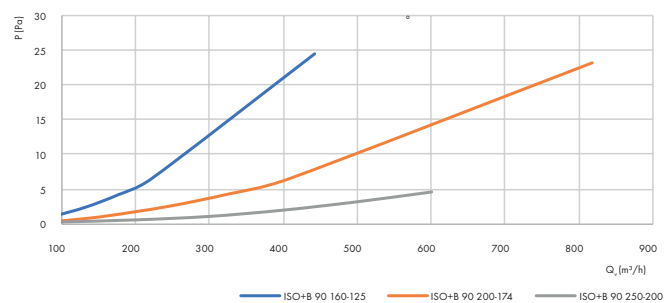

Eigenschappen

- Geïsoleerde kanalen met zowel goede thermische als ook geluidsisolatie
- Vervaardigd uit CFC-vrij polyolefine schuim
- Buitenzijde van PE geribbelde buis, maatvast en hoge ringstijfheid
- Gesloten celstructuur waardoor waterdicht, ter voorkoming van condensatie
- Hoge luchtdichtheid (minimaal LUKA C)
- Eenvoudig en snel te monteren door toepassing van de rubber verbindingen
- Geschikt voor alle type WTW-units
- Bestaande uit een gering aantal componenten
- Zeer laag in gewicht
- Zowel 90° als 45° bochten beschikbaar
- Geen risico op corrosie, mos en schimmelvorming
- Brandklasse E (conform EN13501)
- Temperatuur bereik van -40°C to +95°C
- 100% recyclebaar
-

Aansluitmogelijkheden

Geïsoleerd kanaal

Geïsoleerd kanaal L=2m

Type	Artikelnummer
ISO+K 160-125 Z	8000001194
ISO+K 200-174 Z	8000001195
ISO+K 250-200 Z	8000001630

Afmetingen

Grafieken

Bochten

Geïsoleerde bocht 90°

Type	Artikelnummer
ISO+B 90 160-125 Z	8000001563
ISO+B 90 200-174 Z	8000001565
ISO+B 90 250-200 Z	8000001635

Afmetingen

Grafieken

Geïsoleerde bocht 45°

Type

ISO+B 45 160-125 Z

ISO+B 45 200-174 Z

ISO+B 45 250-200 Z