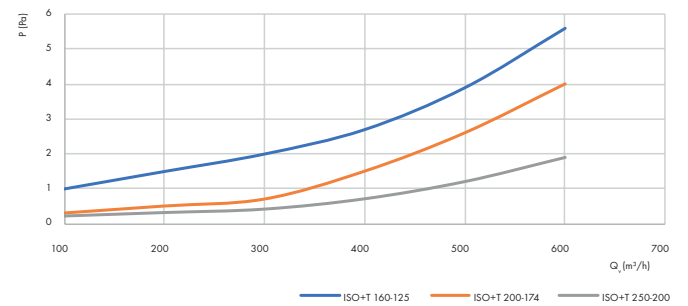

Grafieken
Rechtdoor