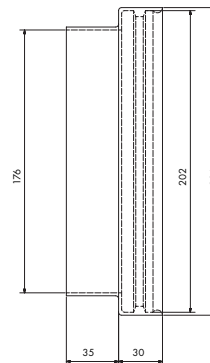

8000001634

Afmetingen

Afmetingen

Verloop (A-symmetrisch)
Type
ISO+M 160-123A Z

Artikelnummer
8000001206

Afmetingen

Accessoires

Eenpunts ophangbeugel met rubber