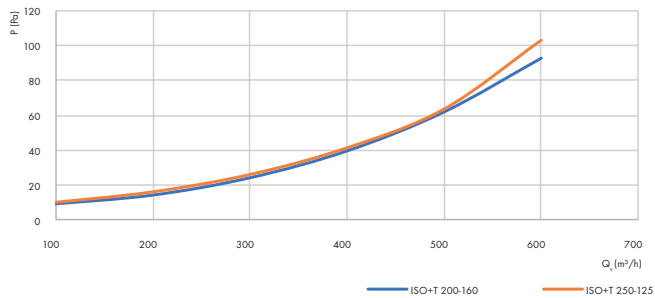

8000001632

8000001202

Afmetingen

Grafieken

Recht door

Zijaansluiting 90°

Gevel- en dakdoorvoeren
Geïsoleerde dakdoorvoer

Geïsoleerde dakdoorvoer Alu