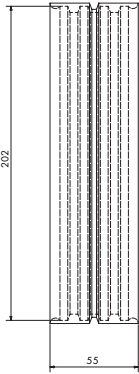

ISO+M 160-123 Z

ISO+M 200-150 Z

ISO+M 200-180 Z

ISO+M 250-200 Z

Artikelnummer

8000001205

8000001208

8000001207

8000001634

Afmetingen

Afmetingen

Verloop (A-symmetrisch)
Type
ISO+M 160-123A Z

Artikelnummer
8000001206

Afmetingen

Accessoires

Eenpunts ophangbeugel met rubber